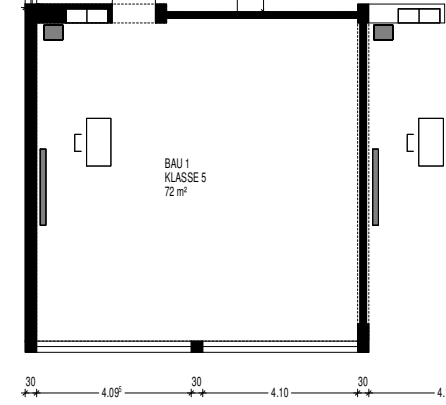

# KITA Pestalozzische Herlikofen Erdgeschoss

# Anlage 1

Zugang

Parken

Gymnastikhalle

8.52 30 8.50 35.53

Außerspielfeld  
350,00 m²

Vorentwurf

Pestalozzische  
Schwäbisch Gmünd- Herlikofen

Erdgeschoss M 1:200  
KITA

Aufgestellt, Amt für Gebäudewirtschaft  
26.03.2018 H.Ocker