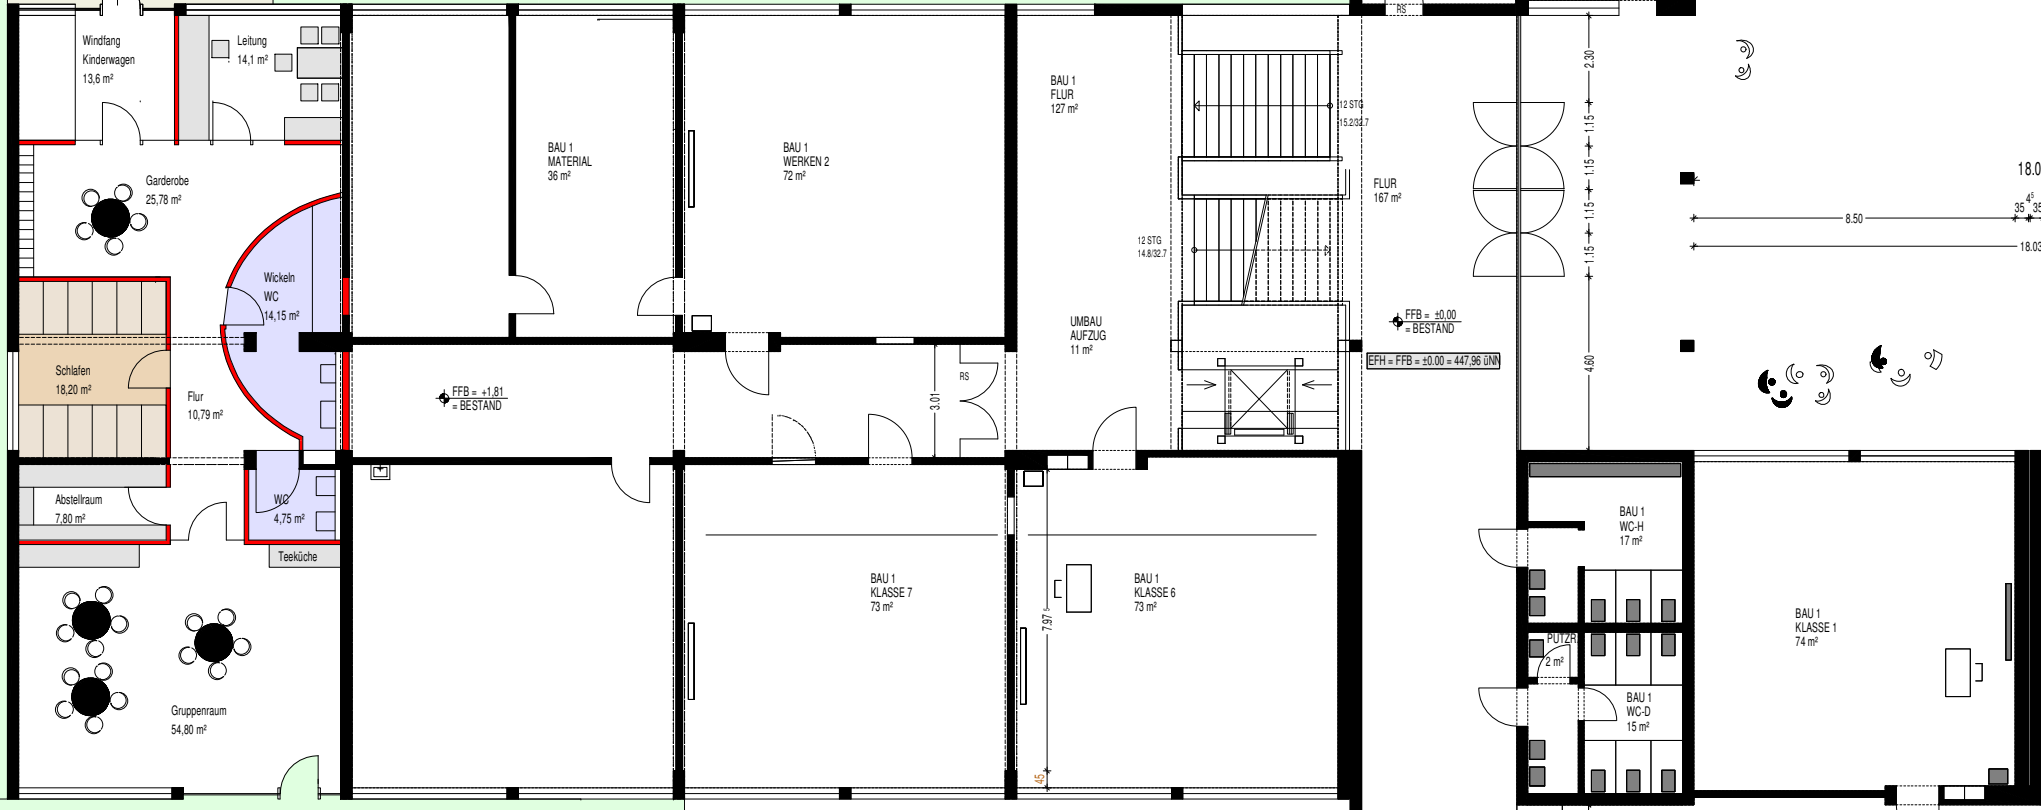

# KITA Pestalozzische Herlikofen Erdgeschoss

# Anlage 1

Zugang

Parken

Gymnastikhalle

8.52 30 8.50 35.53

Außerspielfeld  
350,00 m²

Vorentwurf

Pestalozzische  
Schwäbisch Gmünd- Herlikofen

Erdgeschoss M 1:200  
KITA

Aufgestellt, Amt für Gebäudewirtschaft  
26.03.2018 H.Ocker