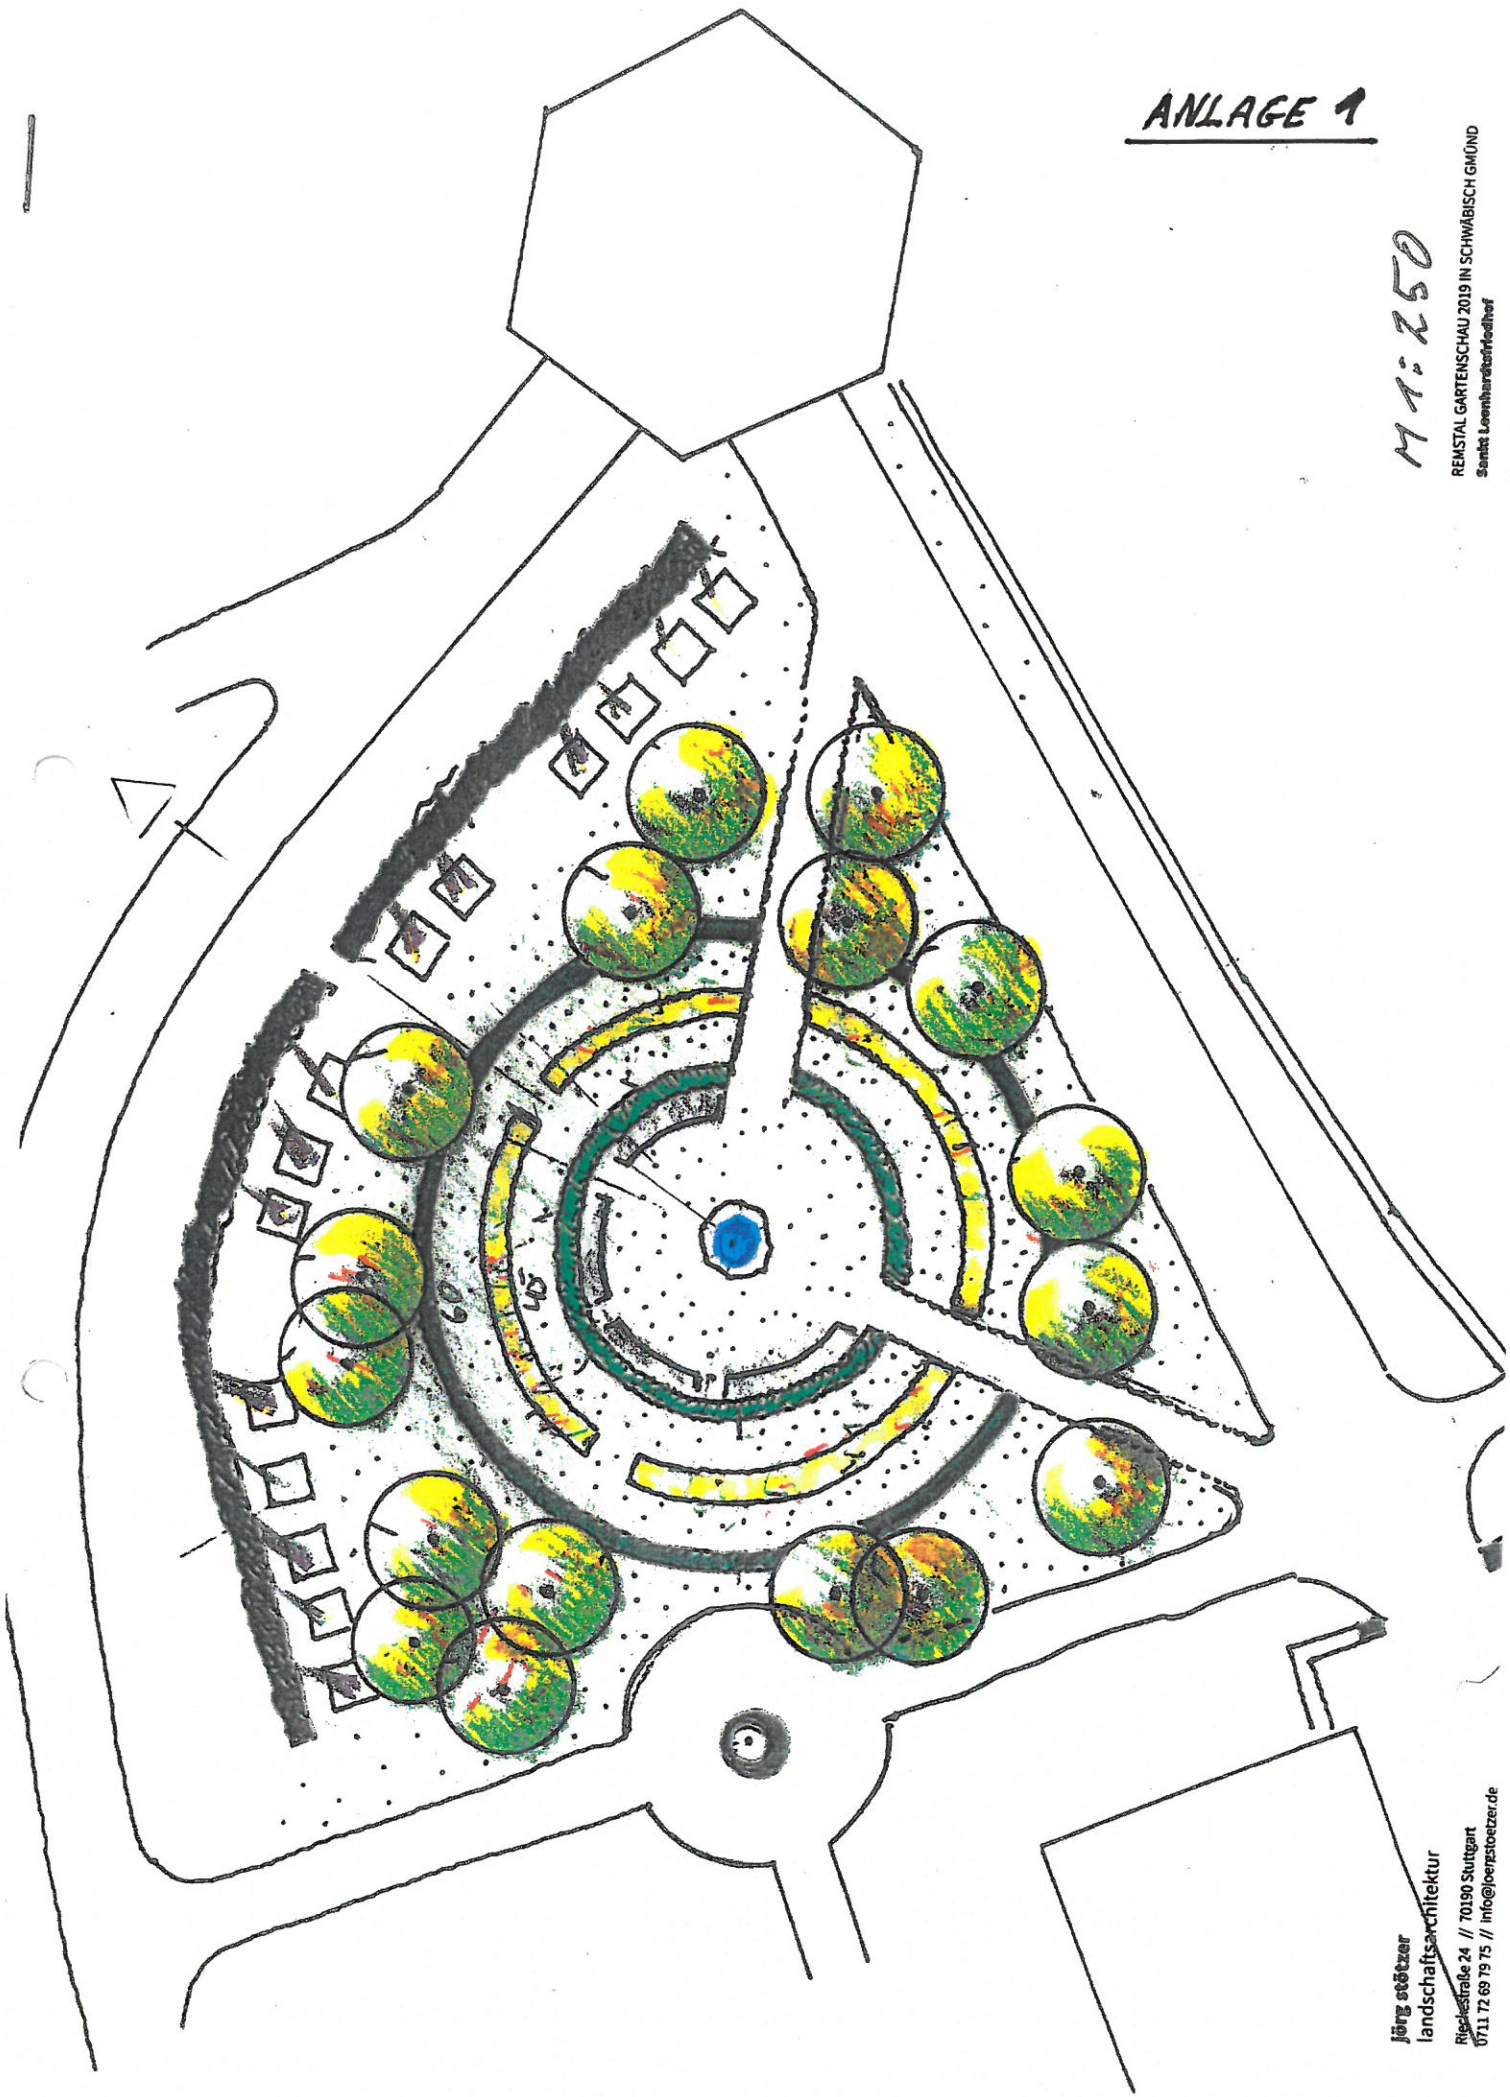

ANLAGE 1

M 1:250

REMSTAL GARTENSCHAU 2019 IN SCHWÄBISCH GEMÜND
Stadtrat Leimbachhof

jörg stötzer
landschaftsarchitektur
Rieplstraße 24 // 70190 Stuttgart
0711 72 69 79 75 // info@bergstoetzer.de