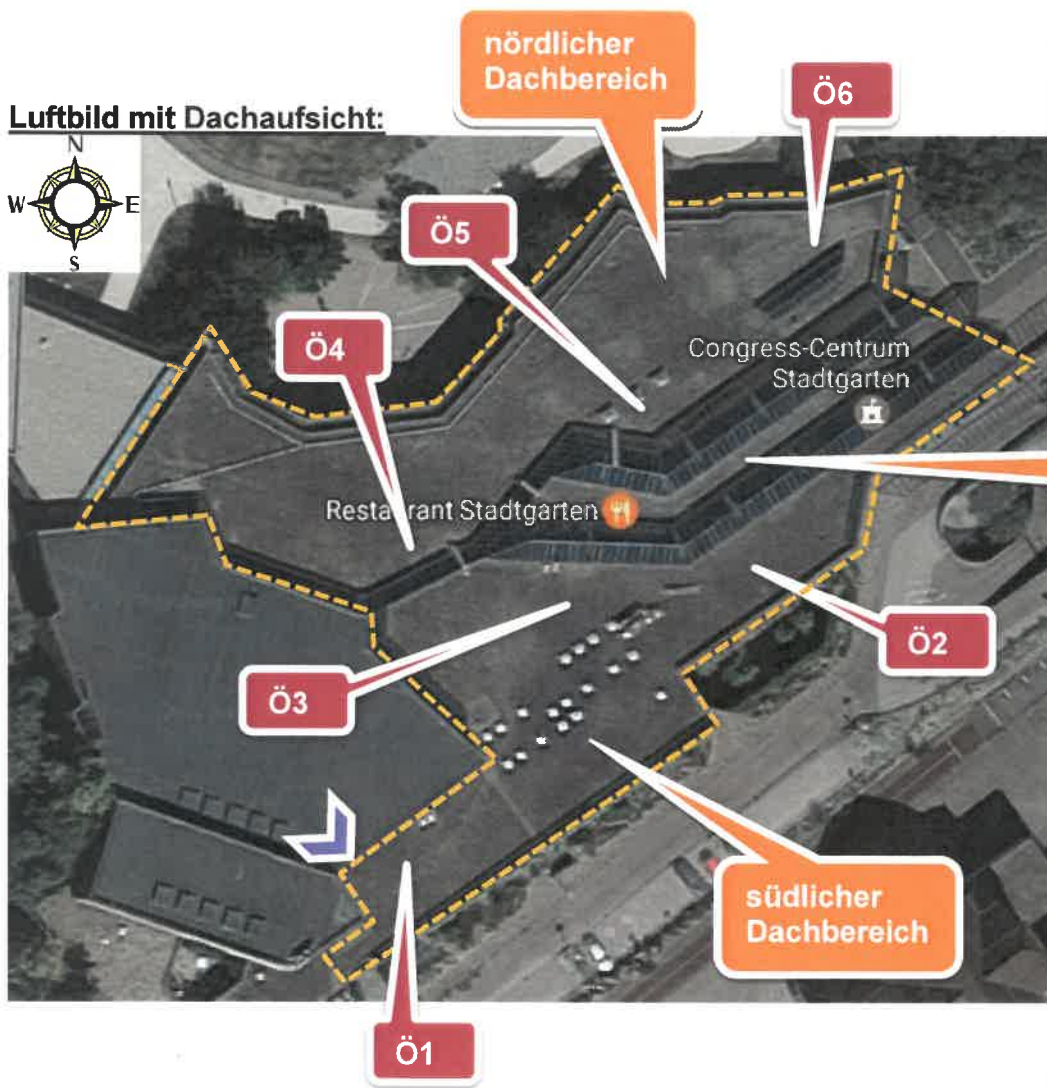

Sachverständigen- & Planungsbüro Syber GmbH & Co. KG
 Dominikus-Zimmermann-Str. 36 D-73450 Neresheim

Luftbild mit Dachaufsicht:

Luftbild mit Dachaufsicht:

Sachverständigen- & Planungsbüro Syber GmbH & Co. KG

Reg. Gericht Ulm
 HRB 730553
 Komplementärin:
 Syber-Beteiligungs GmbH

mittlerer Dachbereich

= Dachzugang

= Dachöffnung