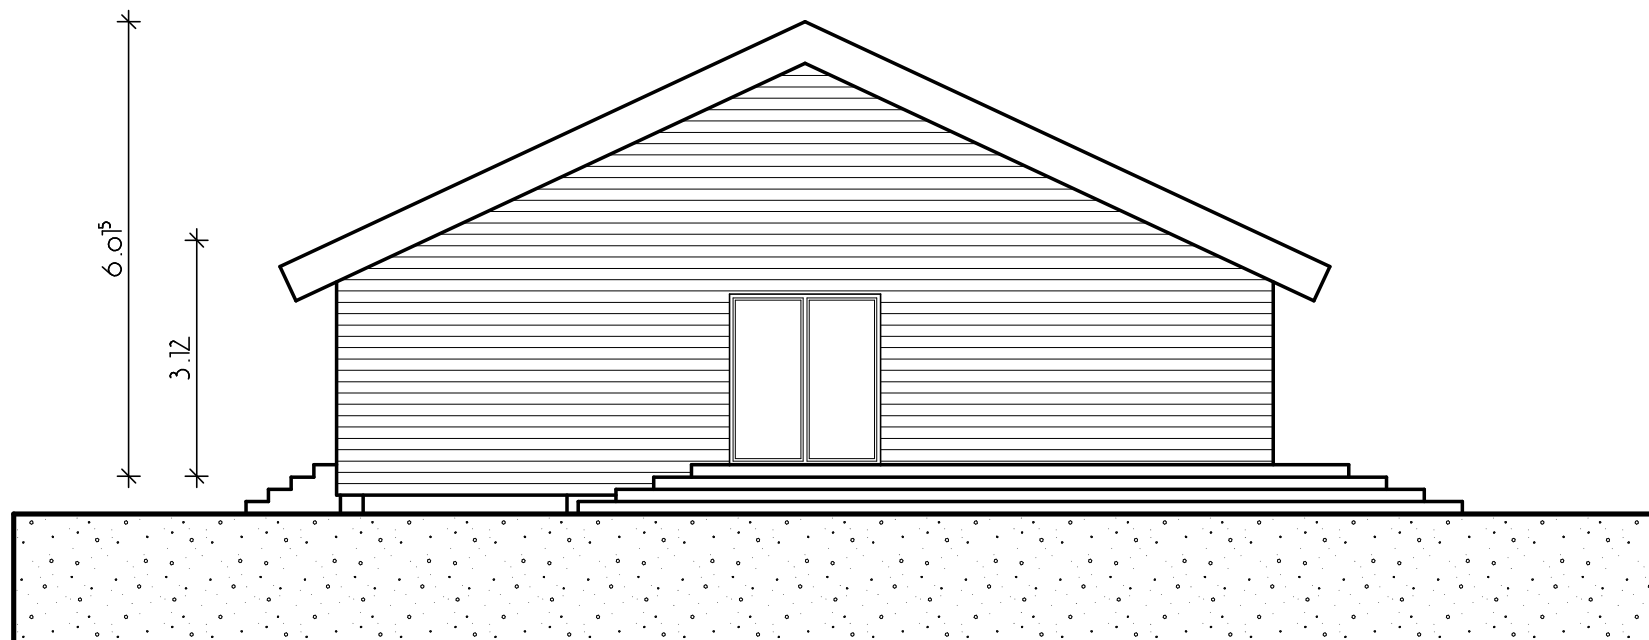

Nord-Westen

Nord-Osten

Schwäbisch Gmünd

Bauvorhaben: Neubau  
 Dorfgemeinschaftshaus Wetzgau  
 Himmelsgarten 6 - 73527 Schwäbisch Gmünd

Planinhalt: **Ansichten NO + NW**

Maßstab: 1 : 100

Datum: 10. September 2021