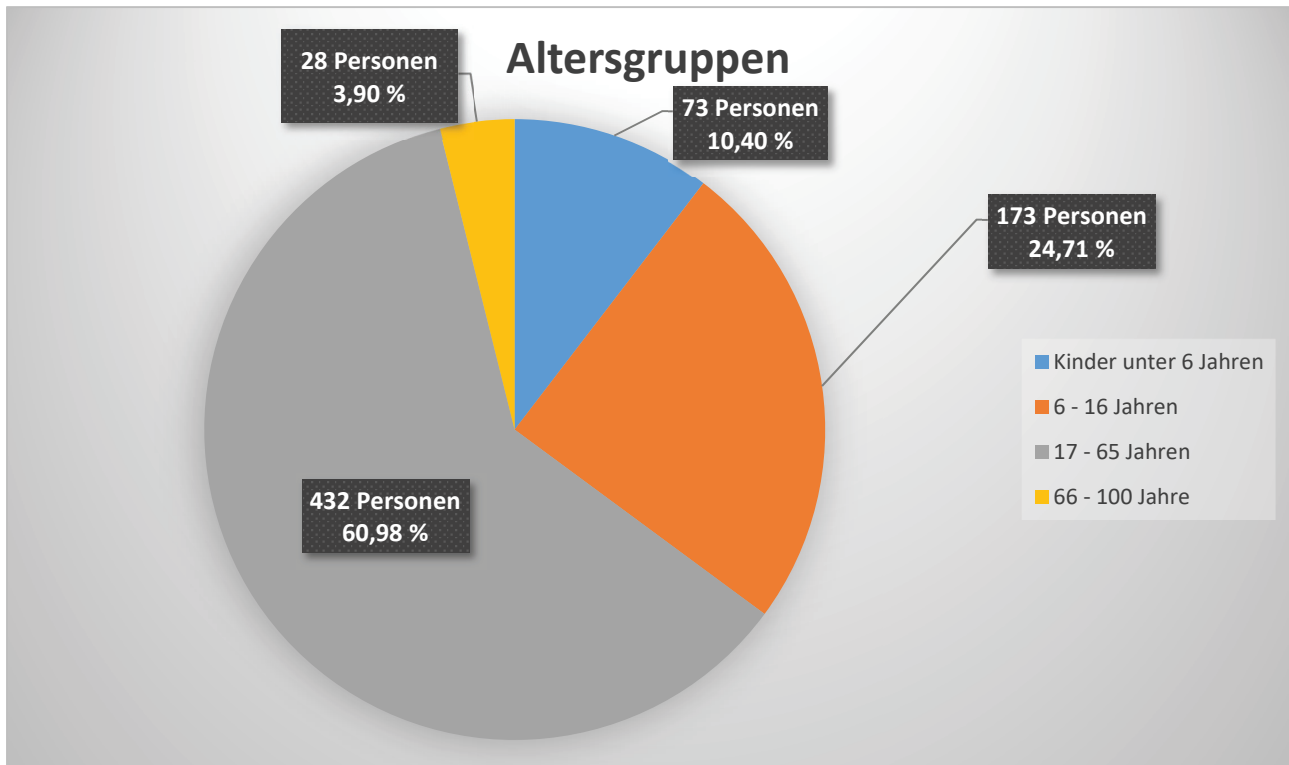

Stand 10.05.2022 14.30 Uhr= 706 Registrierte Flüchtlinge

Insgesamt 427 Personen ab 18 Jahren

Stand 10.05.2022 14.30 Uhr= 706 Registrierte Flüchtlinge

Angabe in Personenanzahl

Ortsteile

Insgesamt 592 Personen mit Ankunftstag erfasst

Stand 10.05.2022 14.30 Uhr= 706 Registrierte Flüchtlinge

150 Personen mit angegebenen Beruf

Beruf	Anzahl Personen
Arbeiter im Sägewerk	1
Apothekenhelferin	1
Apothekerin	1
Arzt	2
Bankkauffrau	1
Bauarbeiter	3
Bauingenieurin	2
Betriebswirtin	2
Buchhalterin	6
Bürokauffrau	4
BWL/Bank	1
Designer	2
Fahrer	3
Fliesenleger	1
Floristin	1
Flughafenmitarbeiterin	1
Fotografin	1
Friseurin	2
Hausfrau	3
Hilfsarbeiter	1
Hilfsköchin	1
Hotelmanagerin	1
HR-Manager	1
Ingenieurin	1
Jurist	4
Kaufmann	1
Kinderärztin	1
Erzieherin	5
Koch	5
Konditorin	1
Kosmetikerin	2
Krahnfahrer	1
Krankenschwester	6
Küchenhilfe	1
Künstlerin	1
Laborassistentin und Fitnesstrainer	1
Lehrerin	8
LKW-Fahrer	1
Masseuse	1
Maniküre und Verkäuferin/Pediküre	2
Maurer	1
Näherin	1
Ökonom	1
Pastor	1
Personalmanager	3
Pizzabäcker	1
Produktionsarbeiterin	1
Psychologin	1

Stand 10.05.2022 14.30 Uhr= 706 Registrierte Flüchtlinge

Schneiderin	1
Schweißer/Schlosser	1
Sekretärin	2
Sozialarbeiterin	1
Stellv. Leiter Supermarkt	1
Touristik	1
Unternehmerin	1
Verkäuferin	4
Verkaufsleiterin	1
Verkaufsmanager	1
Wirtschafterin	1
Zahnarzt	1