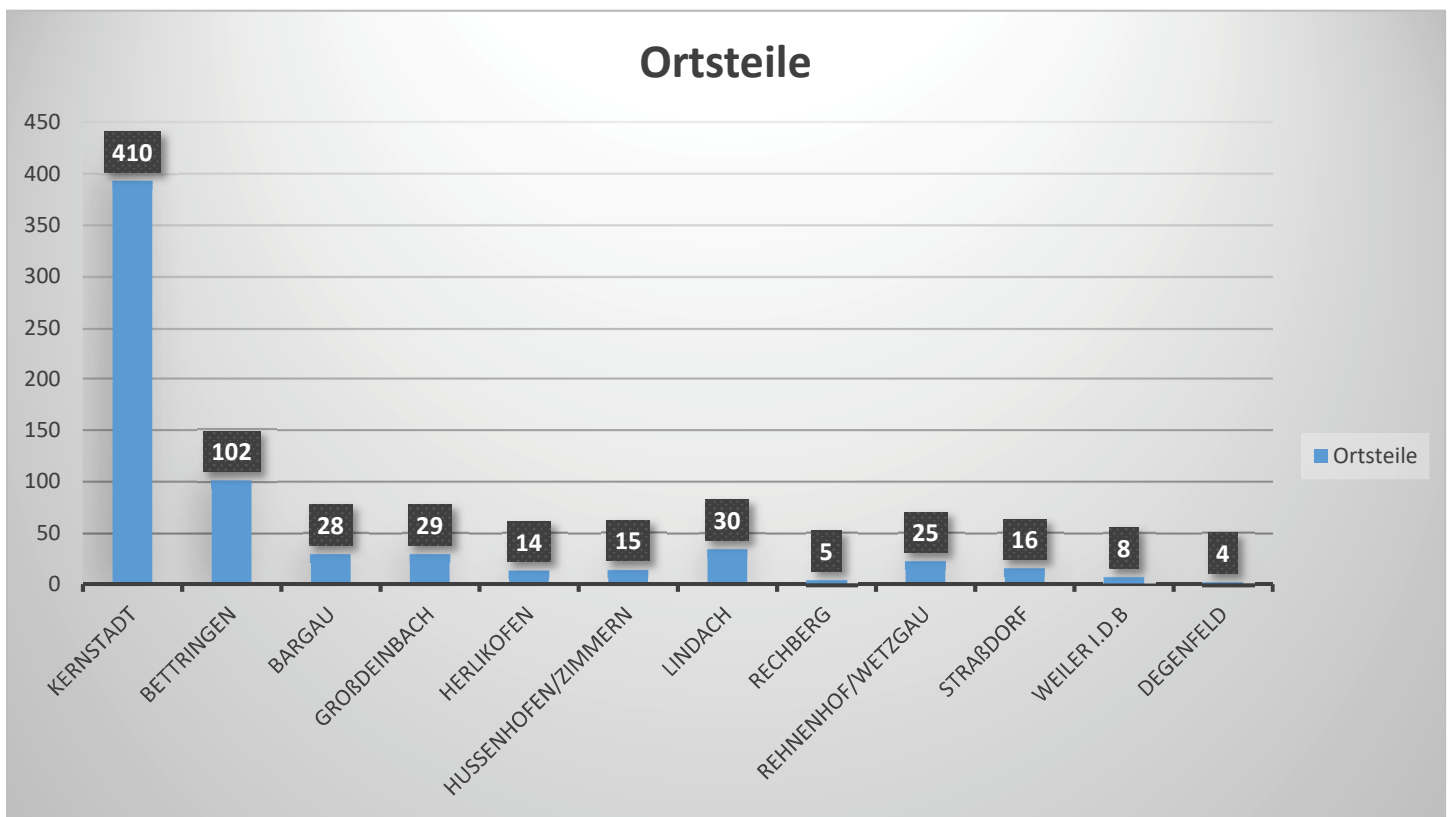

Stand 10.05.2022 14.30 Uhr= 706 Registrierte Flüchtlinge

Insgesamt 427 Personen ab 18 Jahren

Stand 10.05.2022 14.30 Uhr= 706 Registrierte Flüchtlinge

Angabe in Personenanzahl

Ortsteile

Insgesamt 592 Personen mit Ankunftstag erfasst

Stand 10.05.2022 14.30 Uhr= 706 Registrierte Flüchtlinge

150 Personen mit angegebenen Beruf

Beruf	Anzahl Personen
Arbeiter im Sägewerk	1
Apothekenhelferin	1
Apothekerin	1
Arzt	2
Bankkauffrau	1
Bauarbeiter	3
Bauingenieurin	2
Betriebswirtin	2
Buchhalterin	6
Bürokauffrau	4
BWL/Bank	1
Designer	2
Fahrer	3
Fliesenleger	1
Floristin	1
Flughafenmitarbeiterin	1
Fotografin	1
Friseurin	2
Hausfrau	3
Hilfsarbeiter	1
Hilfsköchin	1
Hotelmanagerin	1
HR-Manager	1
Ingenieurin	1
Jurist	4
Kaufmann	1
Kinderärztin	1
Erzieherin	5
Koch	5
Konditorin	1
Kosmetikerin	2
Krahnfahrer	1
Krankenschwester	6
Küchenhilfe	1
Künstlerin	1
Laborassistentin und Fitnesstrainer	1
Lehrerin	8
LKW-Fahrer	1
Masseuse	1
Maniküre und Verkäuferin/Pediküre	2
Maurer	1
Näherin	1
Ökonom	1
Pastor	1
Personalmanager	3
Pizzabäcker	1
Produktionsarbeiterin	1
Psychologin	1