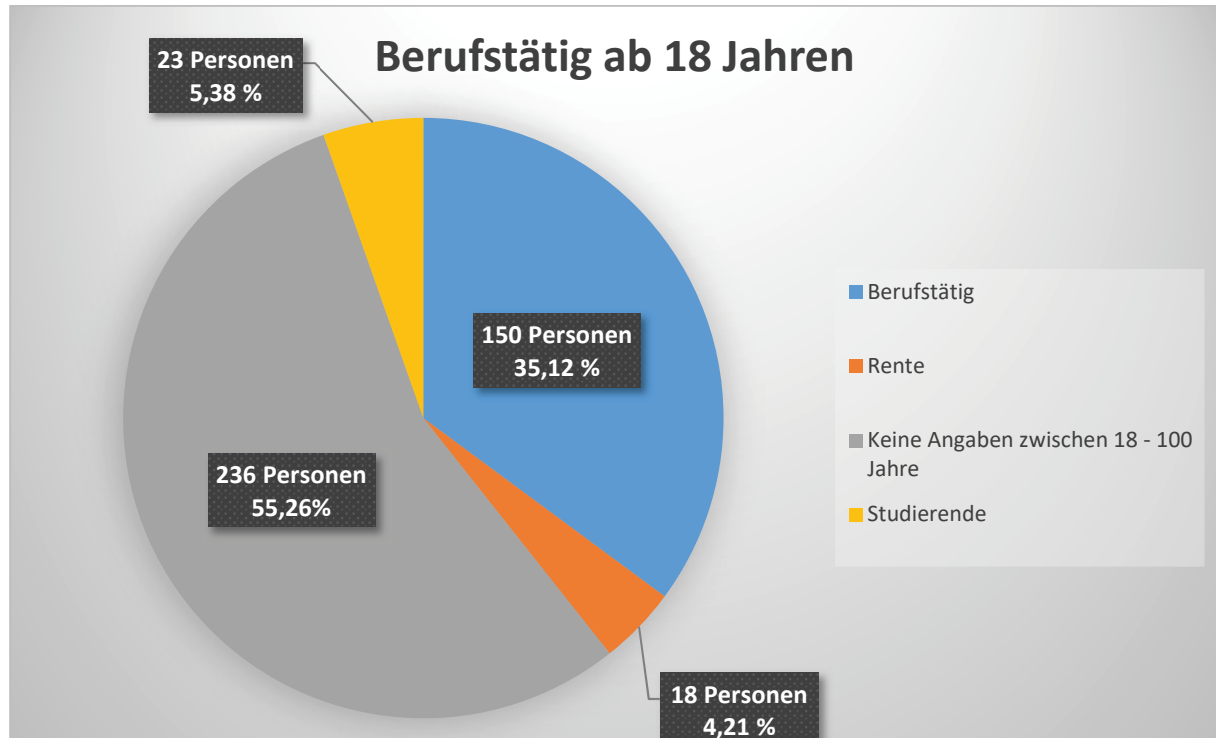

Stand 10.05.2022 14.30 Uhr= 706 Registrierte Flüchtlinge

Insgesamt 427 Personen ab 18 Jahren

Stand 10.05.2022 14.30 Uhr= 706 Registrierte Flüchtlinge

Angabe in Personenanzahl

Ortsteile

Insgesamt 592 Personen mit Ankunftstag erfasst

Stand 10.05.2022 14.30 Uhr= 706 Registrierte Flüchtlinge

150 Personen mit angegebenen Beruf

Beruf	Anzahl Personen
Arbeiter im Sägewerk	1
Apothekenhelferin	1
Apothekerin	1
Arzt	2
Bankkauffrau	1
Bauarbeiter	3
Bauingenieurin	2
Betriebswirtin	2
Buchhalterin	6
Bürokauffrau	4
BWL/Bank	1
Designer	2
Fahrer	3
Fliesenleger	1
Floristin	1
Flughafenmitarbeiterin	1
Fotografin	1
Friseurin	2
Hausfrau	3
Hilfsarbeiter	1
Hilfsköchin	1
Hotelmanagerin	1
HR-Manager	1
Ingenieurin	1
Jurist	4
Kaufmann	1
Kinderärztin	1
Erzieherin	5
Koch	5
Konditorin	1
Kosmetikerin	2
Krahnfahrer	1
Krankenschwester	6
Küchenhilfe	1
Künstlerin	1
Laborassistentin und Fitnesstrainer	1
Lehrerin	8
LKW-Fahrer	1
Masseuse	1
Maniküre und Verkäuferin/Pediküre	2
Maurer	1
Näherin	1
Ökonom	1
Pastor	1
Personalmanager	3
Pizzabäcker	1
Produktionsarbeiterin	1
Psychologin	1

Stand 10.05.2022 14.30 Uhr= 706 Registrierte Flüchtlinge

Schneiderin	1
Schweißer/Schlosser	1
Sekretärin	2
Sozialarbeiterin	1
Stellv. Leiter Supermarkt	1
Touristik	1
Unternehmerin	1
Verkäuferin	4
Verkaufsleiterin	1
Verkaufsmanager	1
Wirtschafterin	1
Zahnarzt	1