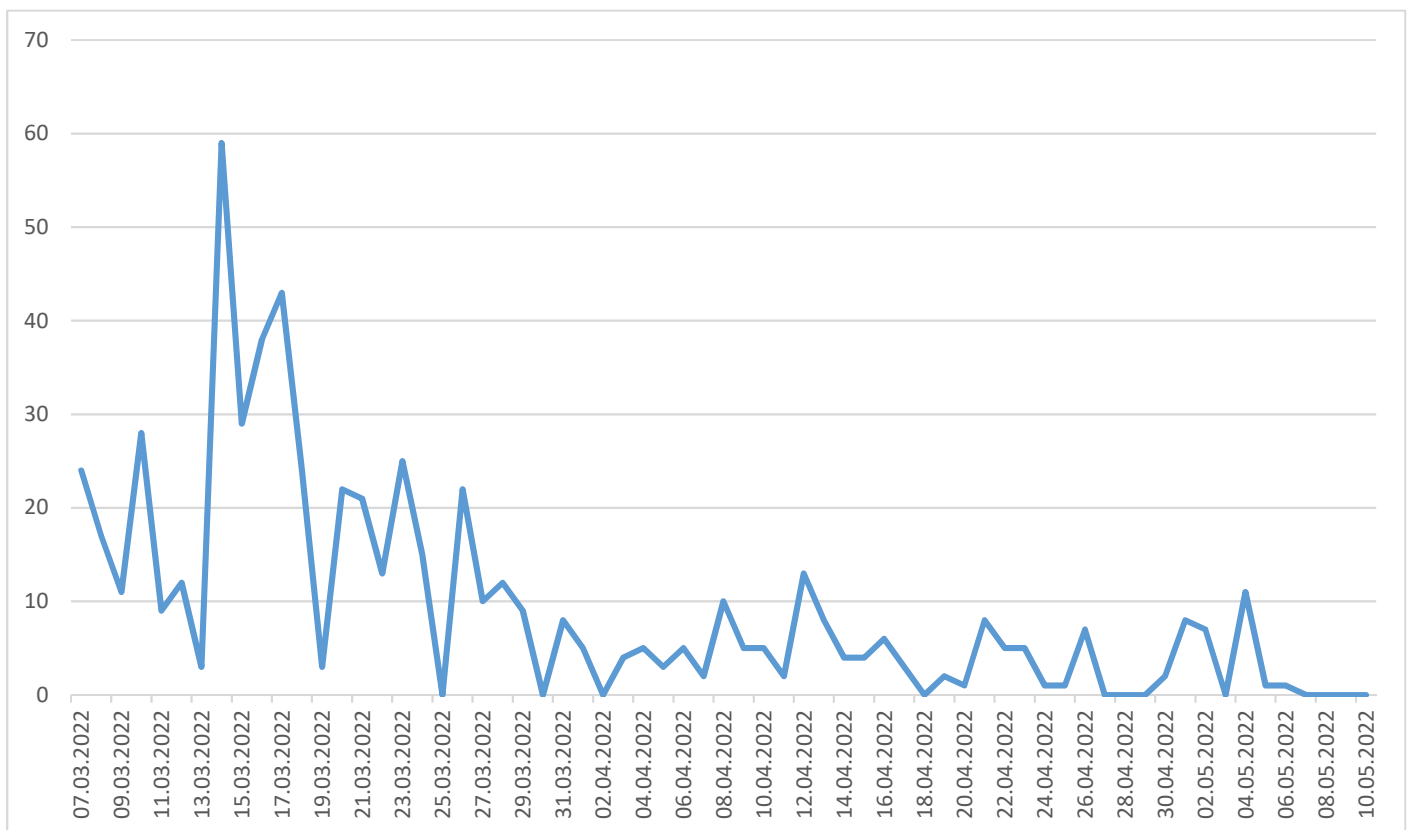

Stand 10.05.2022 14.30 Uhr= 706 Registrierte Flüchtlinge

Insgesamt 427 Personen ab 18 Jahren

Stand 10.05.2022 14.30 Uhr= 706 Registrierte Flüchtlinge

Angabe in Personenanzahl

Ortsteile

Insgesamt 592 Personen mit Ankunftstag erfasst

Stand 10.05.2022 14.30 Uhr= 706 Registrierte Flüchtlinge

150 Personen mit angegebenen Beruf

Beruf	Anzahl Personen
Arbeiter im Sägewerk	1
Apothekenhelferin	1
Apothekerin	1
Arzt	2
Bankkauffrau	1
Bauarbeiter	3
Bauingenieurin	2
Betriebswirtin	2
Buchhalterin	6
Bürokauffrau	4
BWL/Bank	1
Designer	2
Fahrer	3
Fliesenleger	1
Floristin	1
Flughafenmitarbeiterin	1
Fotografin	1
Friseurin	2
Hausfrau	3
Hilfsarbeiter	1
Hilfsköchin	1
Hotelmanagerin	1
HR-Manager	1
Ingenieurin	1
Jurist	4
Kaufmann	1
Kinderärztin	1
Erzieherin	5
Koch	5
Konditorin	1
Kosmetikerin	2
Krahnfahrer	1
Krankenschwester	6
Küchenhilfe	1
Künstlerin	1
Laborassistentin und Fitnesstrainer	1
Lehrerin	8
LKW-Fahrer	1
Masseuse	1
Maniküre und Verkäuferin/Pediküre	2
Maurer	1
Näherin	1
Ökonom	1
Pastor	1
Personalmanager	3
Pizzabäcker	1
Produktionsarbeiterin	1
Psychologin	1

Stand 10.05.2022 14.30 Uhr= 706 Registrierte Flüchtlinge

Schneiderin	1
Schweißer/Schlosser	1
Sekretärin	2
Sozialarbeiterin	1
Stellv. Leiter Supermarkt	1
Touristik	1
Unternehmerin	1
Verkäuferin	4
Verkaufsleiterin	1
Verkaufsmanager	1
Wirtschafterin	1
Zahnarzt	1