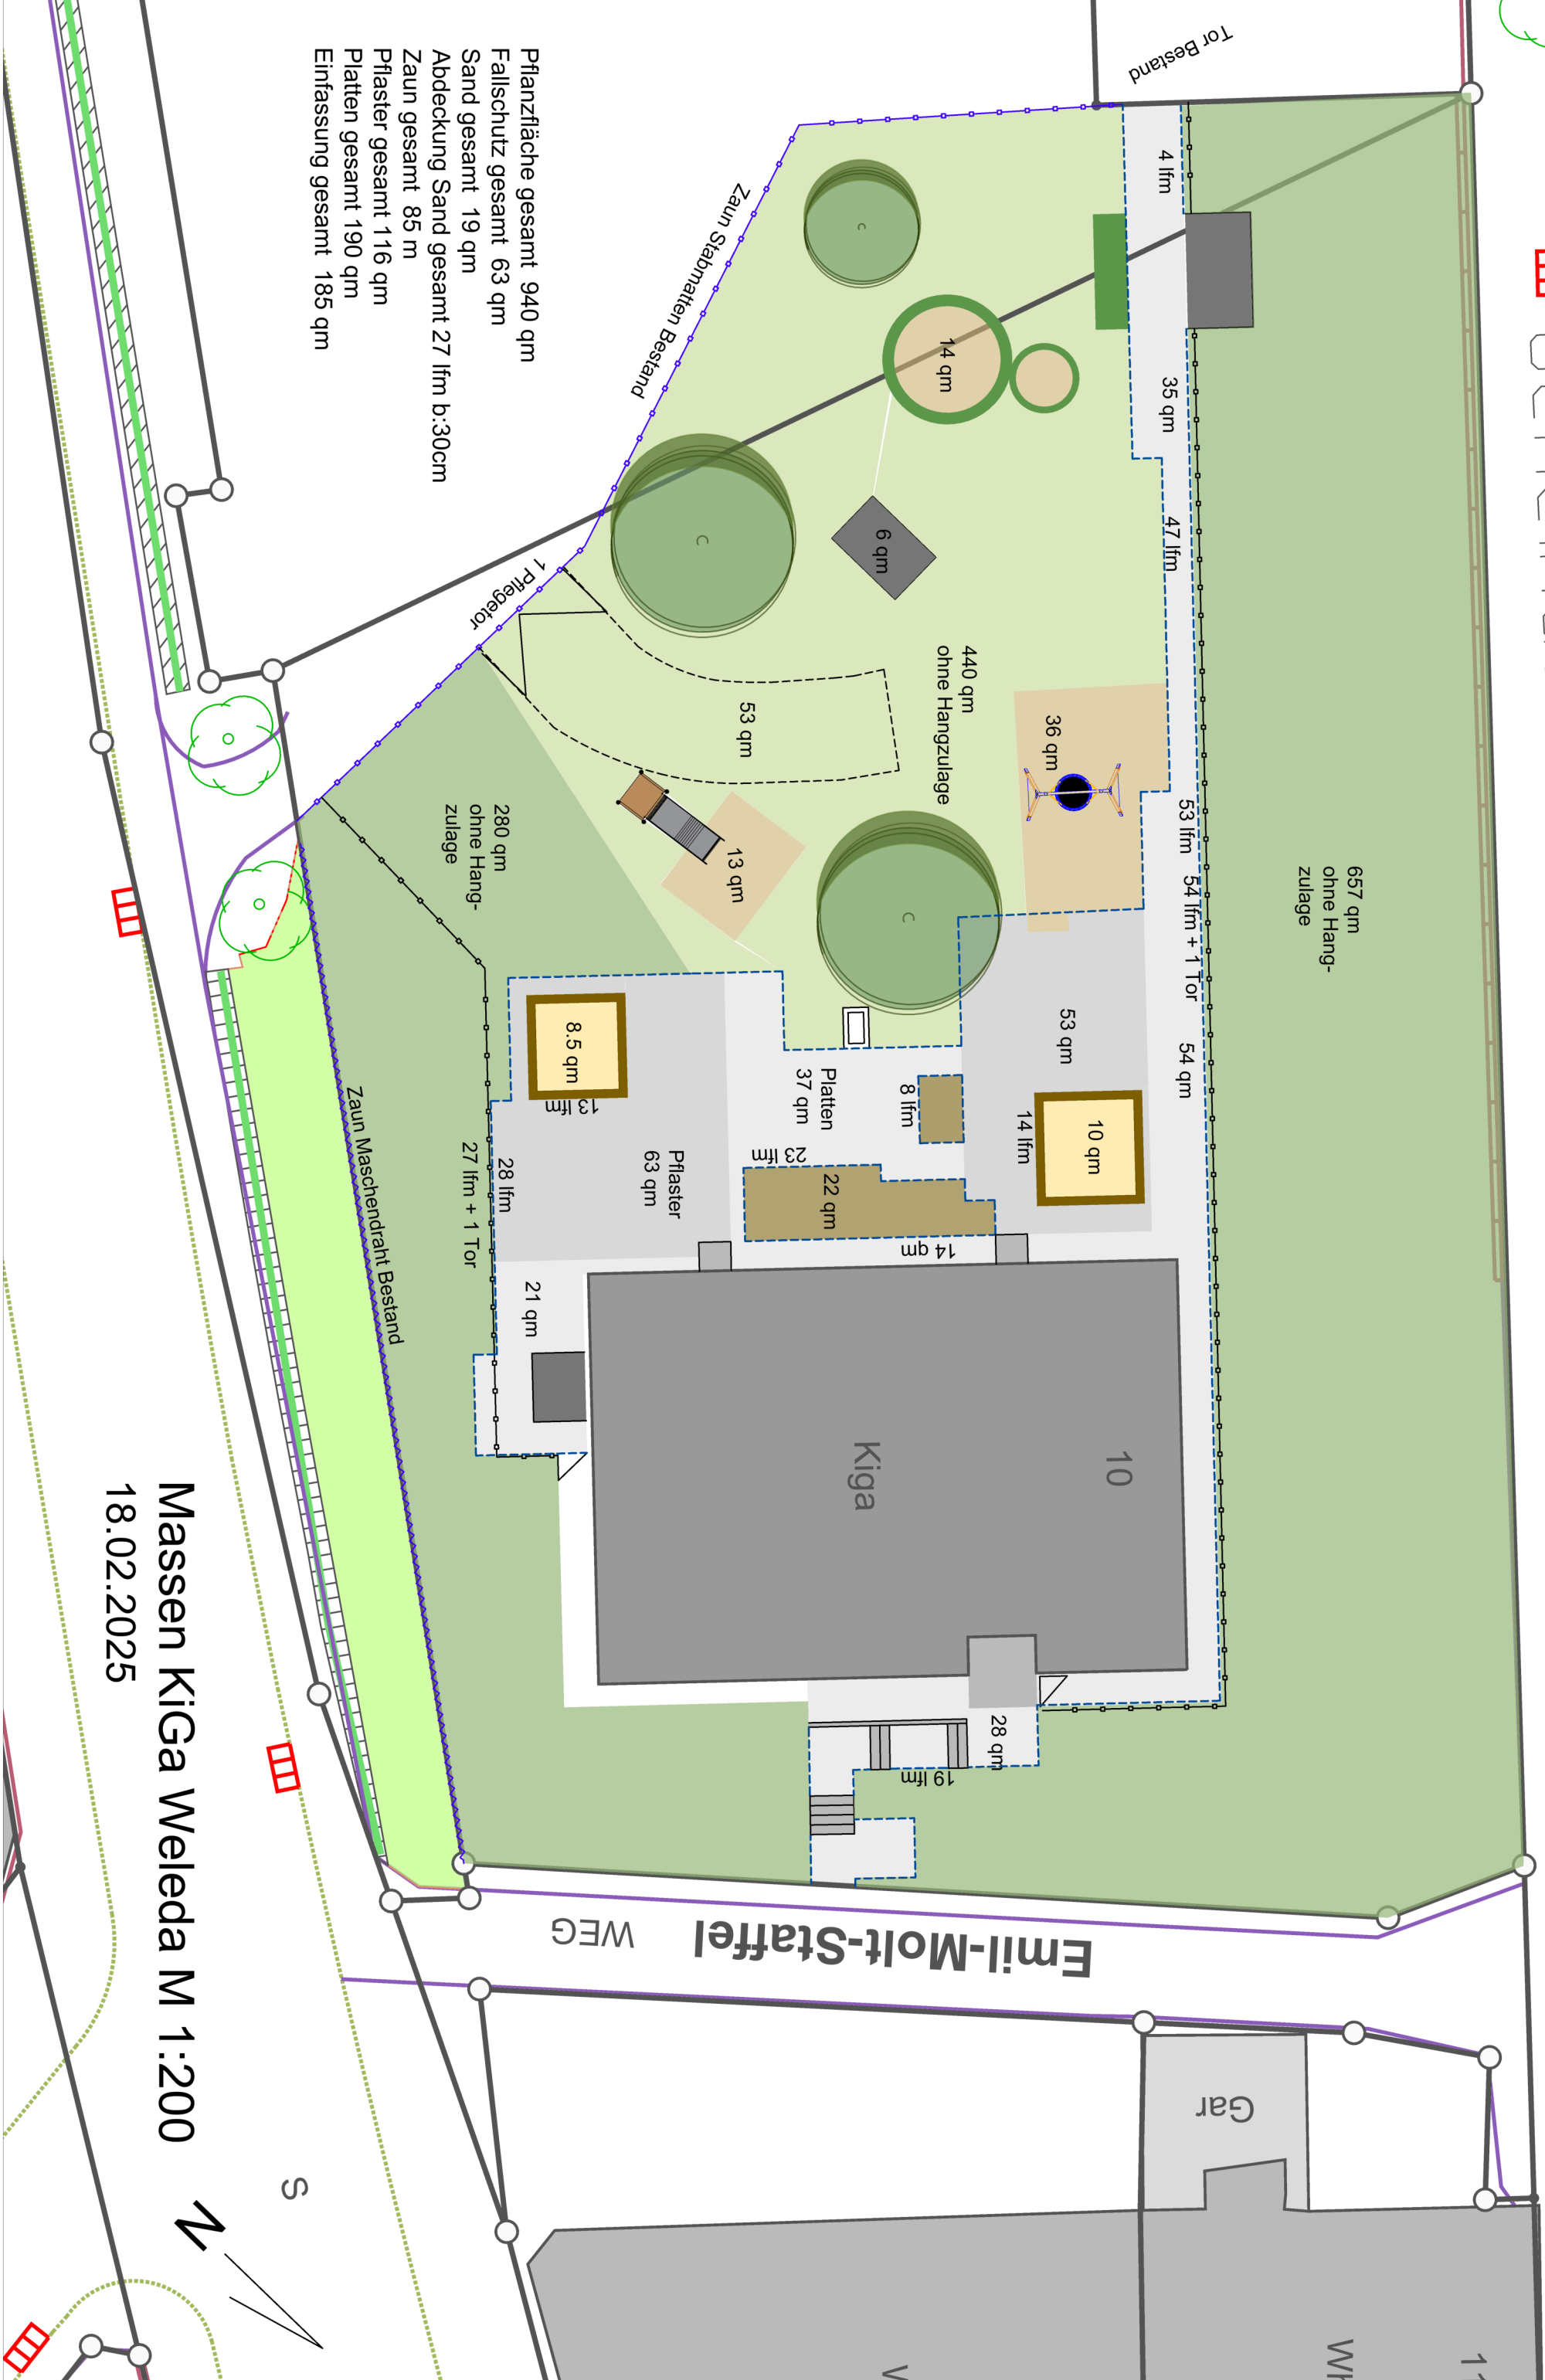

# Gemeindehausstraße

- Pflanzfläche gesamt 940 qm
- Fallschutz gesamt 63 qm
- Sand gesamt 19 qm
- Abdeckung Sand gesamt 27 lfm b:30cm
- Zaun gesamt 85 m
- Pflaster gesamt 116 qm
- Platten gesamt 190 qm
- Einfassung gesamt 185 qm

Massen KiGa Weleda M 1:200  
18.02.2025