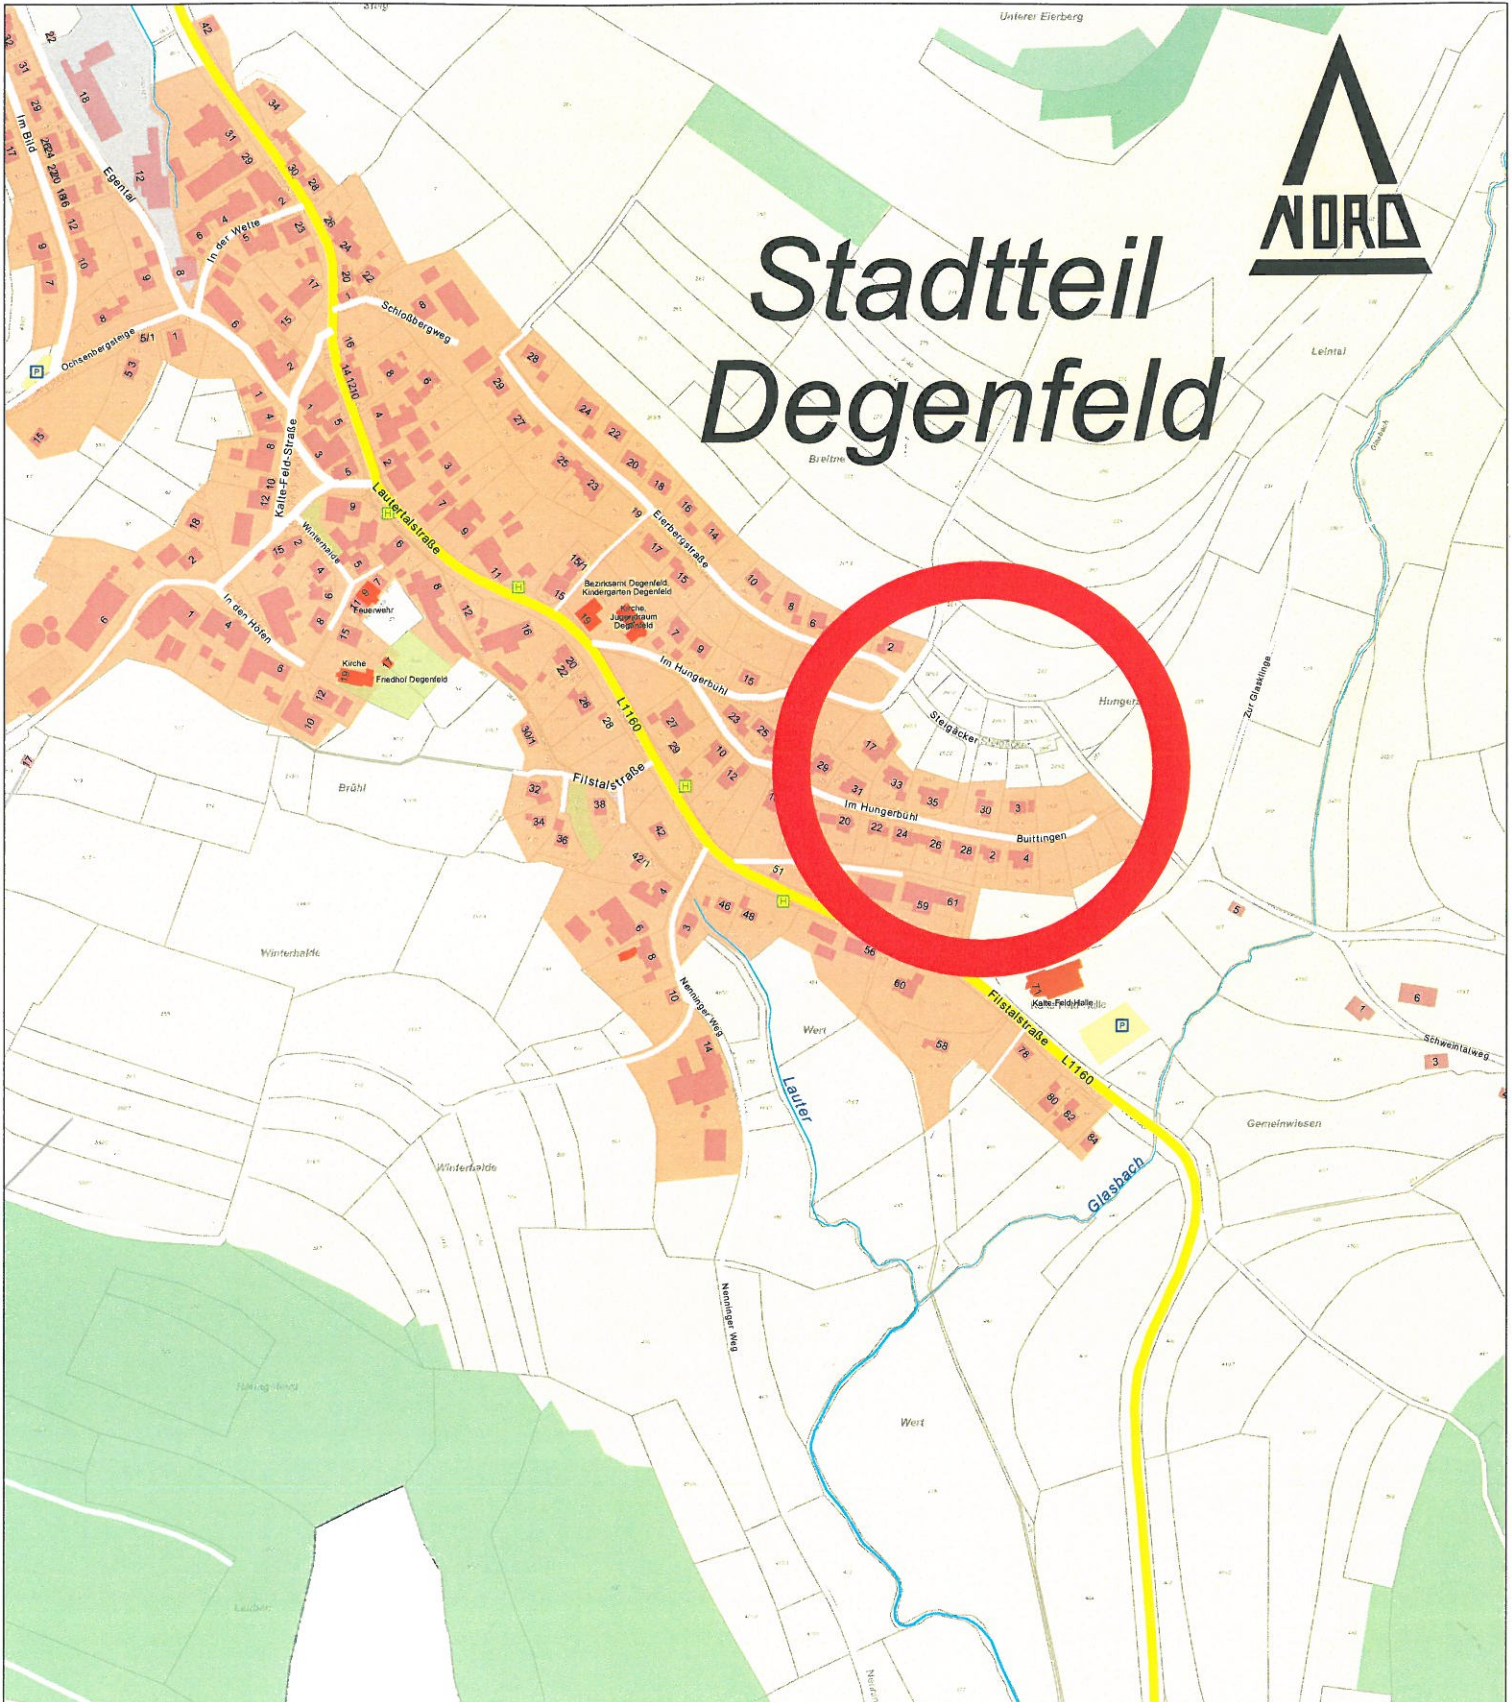

Stadtteil Degenfeld

Schwäbisch Gmünd
Tiefbau-, Garten- und Friedhofsamt
Stadtentwässerung

**Übersichtslageplan Anlage 1
BG Hungerbühl 2. BA**

Gemeinde: Schwäbisch Gmünd
Gemarkung: Schwäbisch Gmünd
Flur: Degenfeld
Flurstück: Degenfeld

Maßstab: 1:5000
Stand: 10.07.2014

0 40 80 120 m