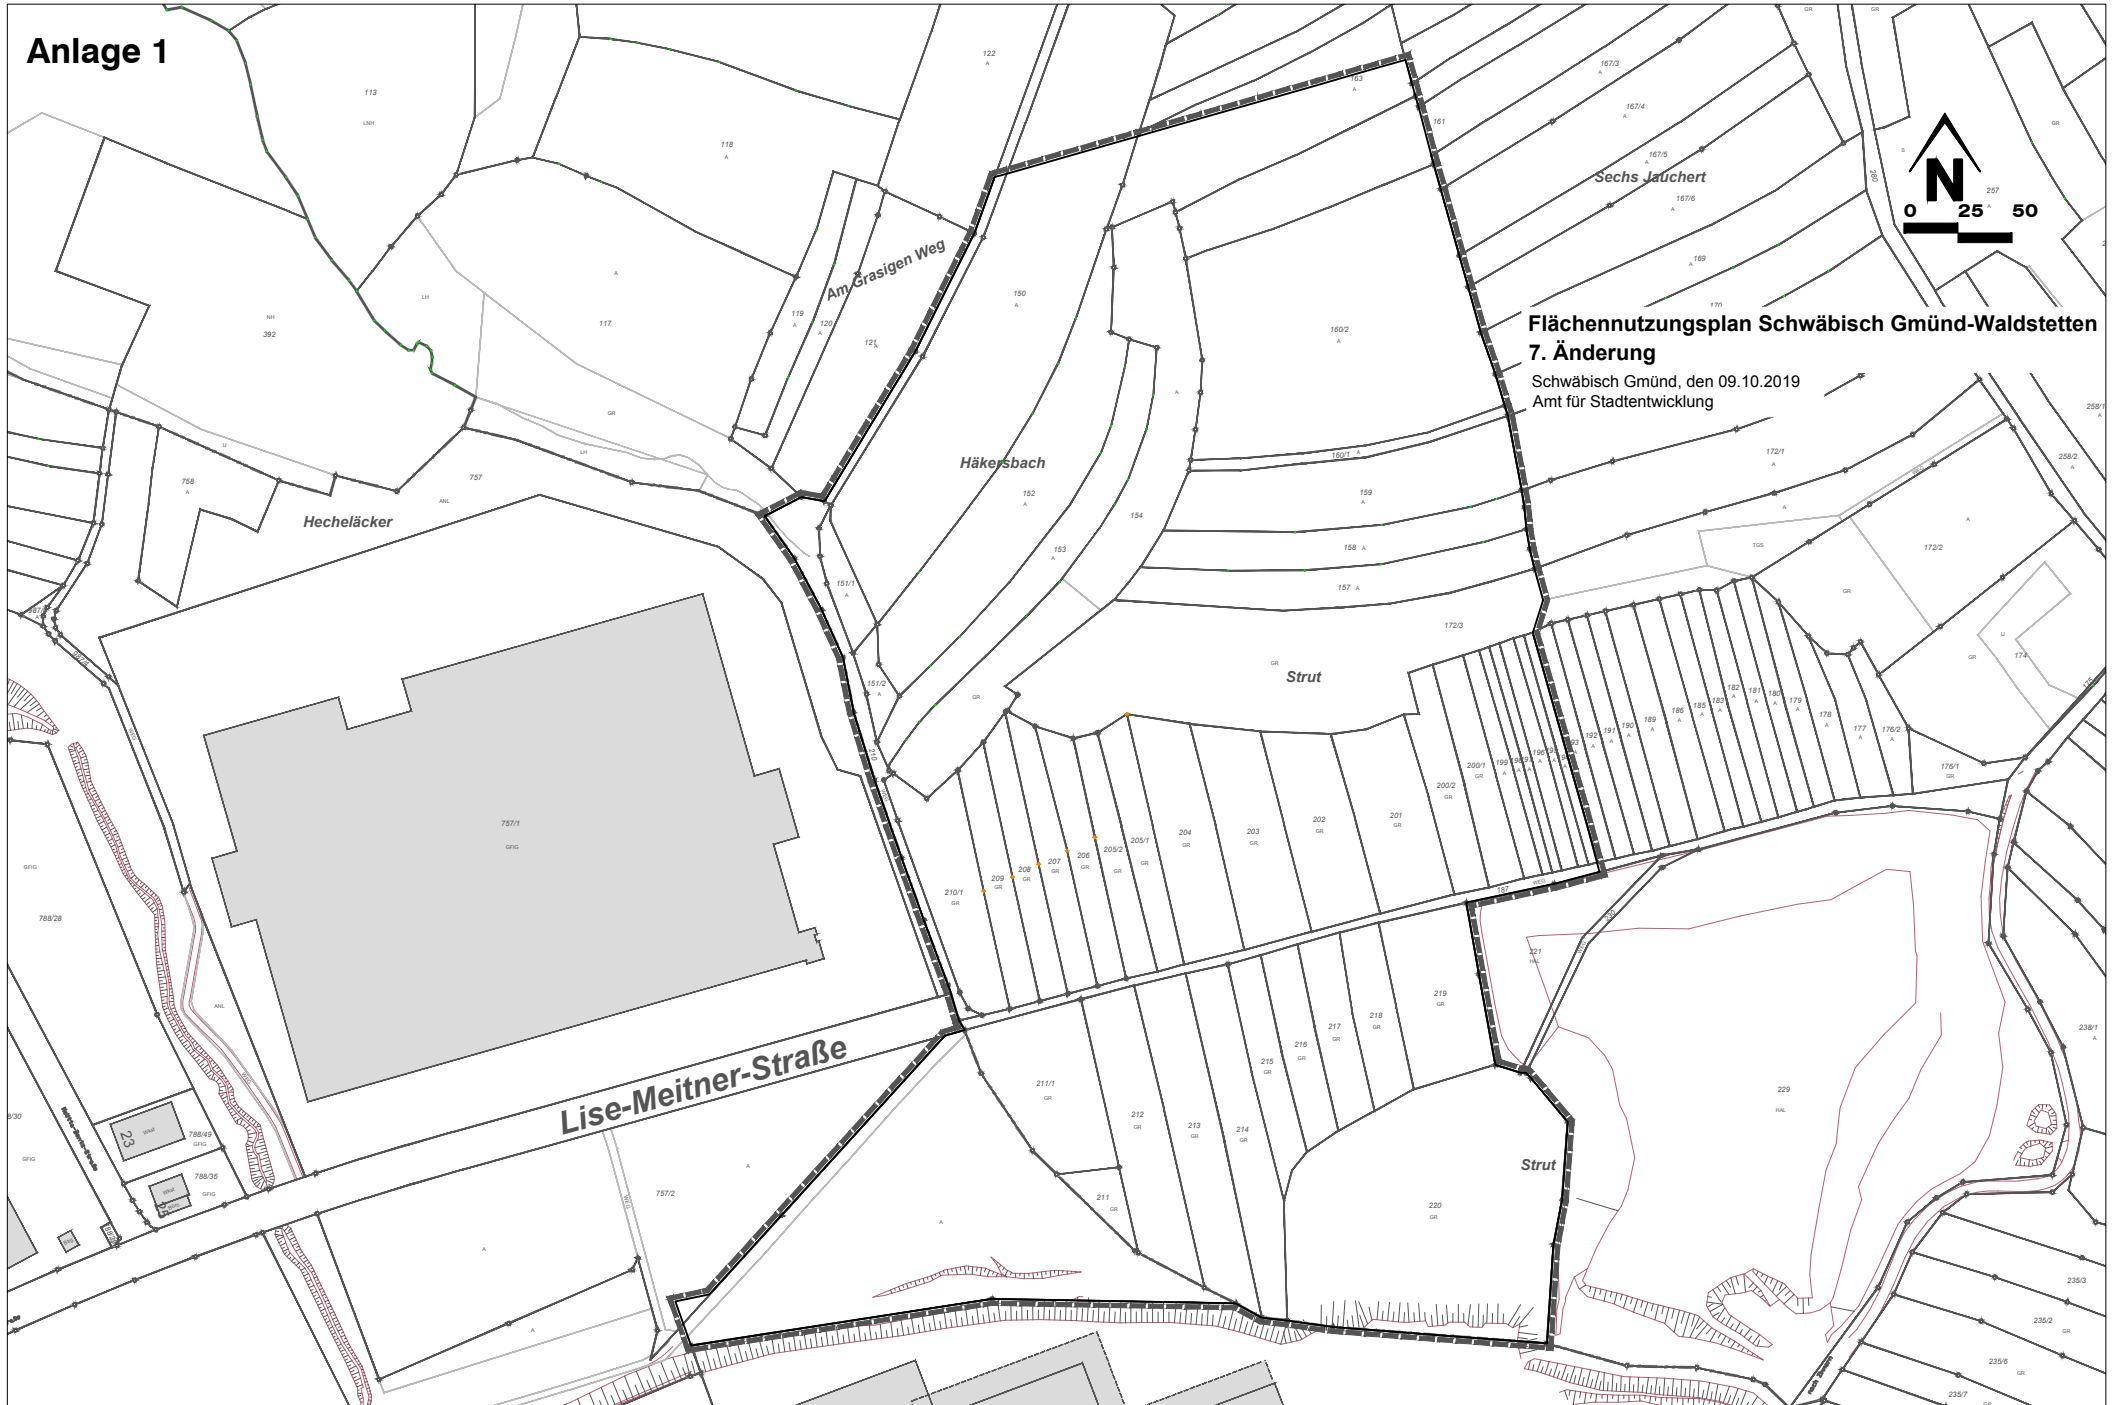

Anlage 1

Flächennutzungsplan Schwäbisch Gmünd-Waldstetten 7. Änderung

Schwäbisch Gmünd, den 09.10.2019
Amt für Stadtentwicklung